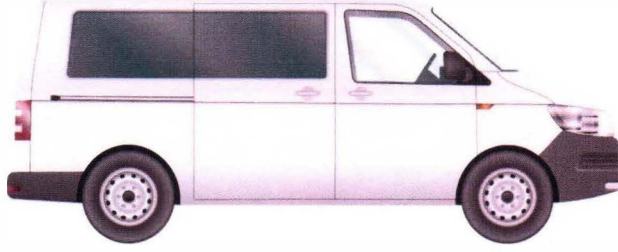

Plaka: 34VIP26

Marka/Model: Mercedes-Benz SPRINTER

Şase No WDF44770313384327

■ DEĞİŞEN ■ LOKAL BOYA / BOYA ORJ : ORJİNAL | DEĞ : DEĞİŞİM | ONR : ONARIM

PARÇA ADI	ORJ	BOY	LKL	DEĞ	S.T	AÇIKLAMA	PARÇA ADI	ORJ	BOY	LKL	DEĞ	S.T	AÇIKLAMA
Sağ Ön Çamurluk	✓						Bagaj Havuzu	✓					
Sağ Ön Kapı	✓						Arka Panel	✓					
Sağ Arka Kapı	✓						Sol Ön Şase	✓					
Sağ Arka Çamurluk	✓						Sağ Ön Şase	✓					
Sol Ön Çamurluk	✓						Sol Arka Şase	✓					
Sol Ön Kapı	✓						Sağ Arka Şase	✓					
Sol Arka Kapı		✓					Sağ Marşpiyel	✓					
Sol Arka Çamurluk	✓						Sol Marşpiyel	✓					
Kaput	✓						Sağ Üst Direk	✓					
Ön Panel	✓						Sağ İç Direk	✓					
Tavan	✓						Sol Üst Direk	✓					
Bagaj	✓						Sol İç Direk	✓					

MOTOR PERFORMANS ÖLÇÜMLEMESİ

FABRİKASYON DEĞERİ

163 Hp

ÖLÇÜMLENEN DEĞER

157 Hp

Araç Marka ve Model: MERCEDES SPRINTER 516 CDI LONG

Hasar Tarihi

Hasar Nedeni